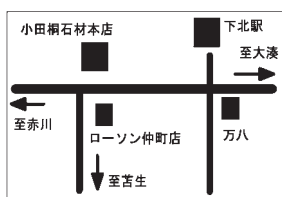

仏壇・墓石特別展示会 6/2(金)~6/4(日)

●位牌や小物も充実しております●