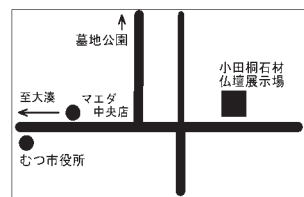

↑墓石展示会場 ~お墓や仏壇は過去と現在を結ぶ絆の証~ ↑仏壇展示会場

有限会社 **小田桐石材**

むつ市仲町15-8 本店33-3166 大間37-5466
公式HP **小田桐石材** 検索