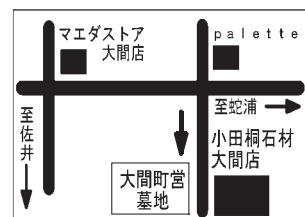

【お問合せ】住民生活課 住民係 担当：竹内(智)

確かな加工技術

磨き技術

確かな技術でお客様のオーダーにお答えします

有限会社 小田桐石材

むつ市仲町15-8
本店33-3166 大間37-5466

本店33-3166 大間37-5466

小田桐石材 検索