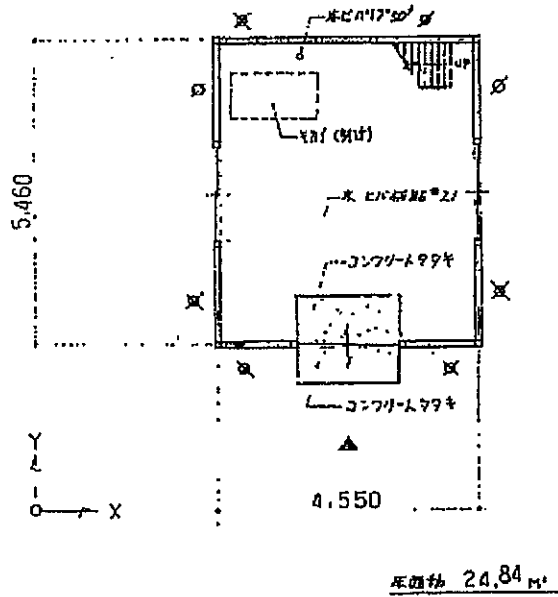

ヒバ油抽出作業小屋

1 全 平 面 図 1:100

小 屋 内 部 平 面 図 1:300

断 面 図 1:50

森林公園(山村広場)

佐井村

第三期山村振興農林漁業対策事業

山村広場施設整備事業 計画平面図