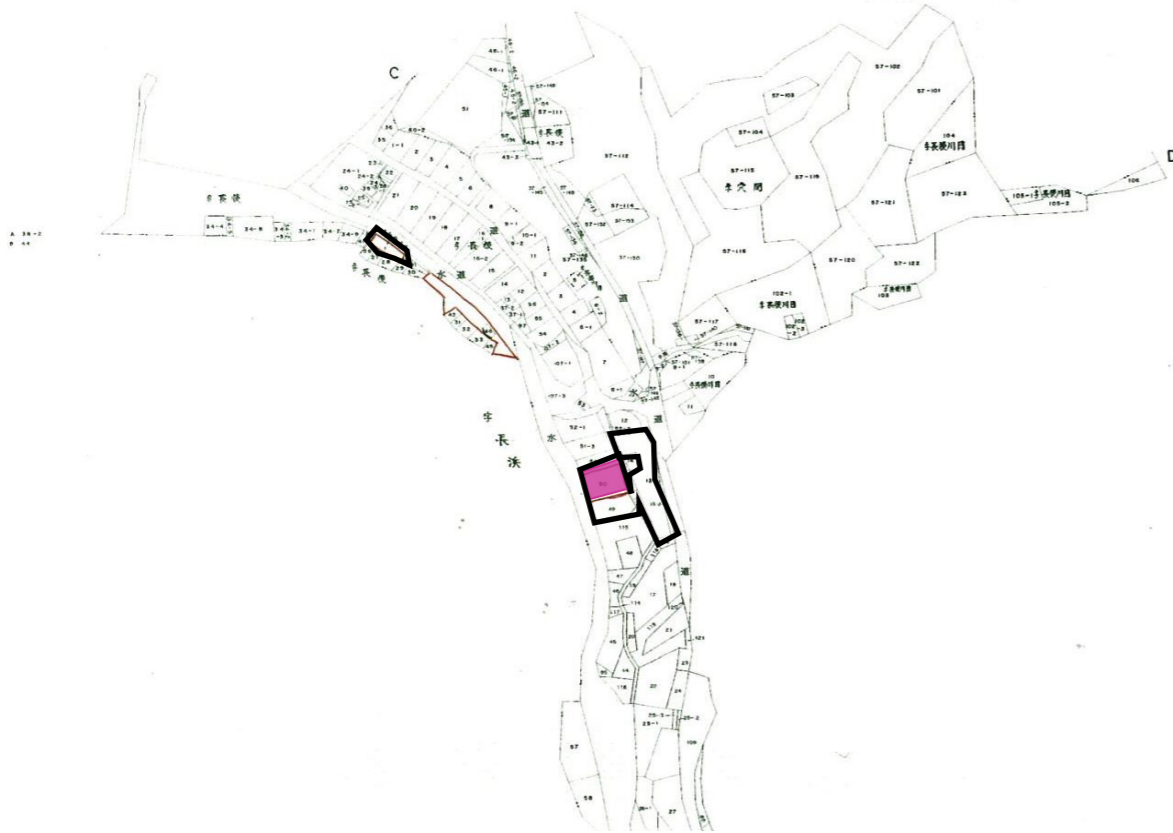

長後地区地域計画 目標地図  
(集落名：長後 1の1)

白 意向不明・今後検討等  
赤紫 F氏

長後地区地域計画 目標地図  
(集落名：福浦 1の1)

白	意向不明・今後検討等	
蛍光水色	B氏	
緑	D氏	
蛍光緑	G氏	

牛滝地区地域計画 目標地図

(集落名：牛滝 2の1)

白	意向不明・今後検討等	
黄色	A氏	
赤	C氏	
茶	E氏	

長後地区地域計画 目標地図

(集落名：牛滝 2の2)

白 意向不明・今後検討等

赤 C氏