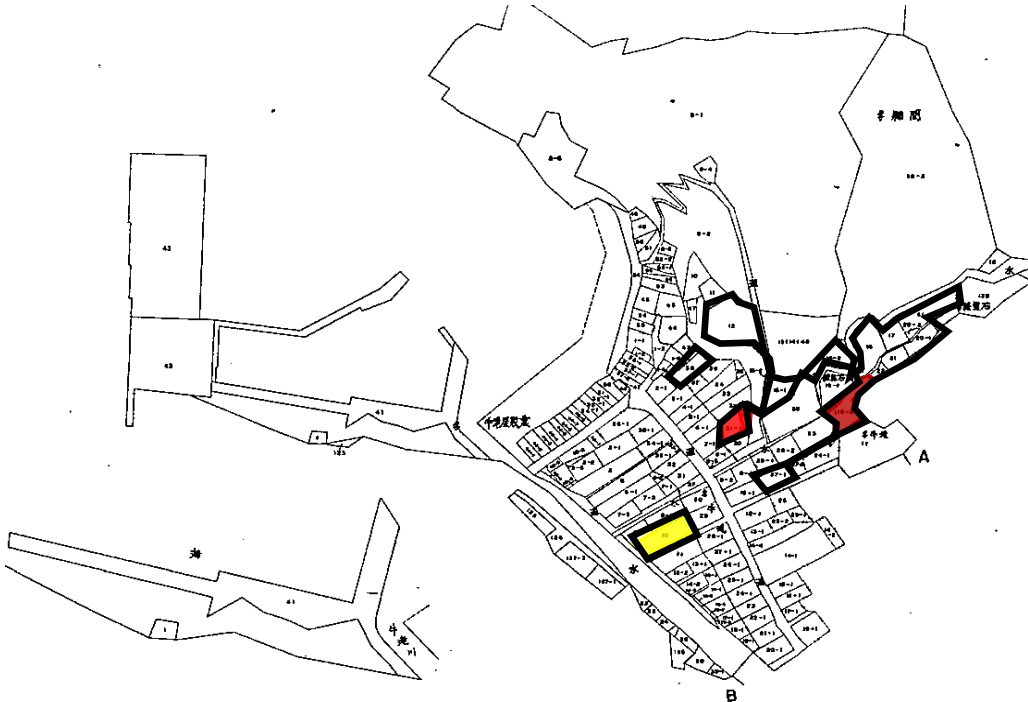

長後地区地域計画 目標地図  
(集落名：長後 1の1)

白 意向不明・今後検討等  
赤紫 F氏

長後地区地域計画 目標地図  
(集落名：福浦 1の1)

白	意向不明・今後検討等	
蛍光水色	B氏	
緑	D氏	
蛍光緑	G氏	

牛滝地区地域計画 目標地図

(集落名：牛滝 2の1)

白	意向不明・今後検討等	
黄色	A氏	
赤	C氏	
茶	E氏	

長後地区地域計画 目標地図

(集落名：牛滝 2の2)

白 意向不明・今後検討等

赤 C氏